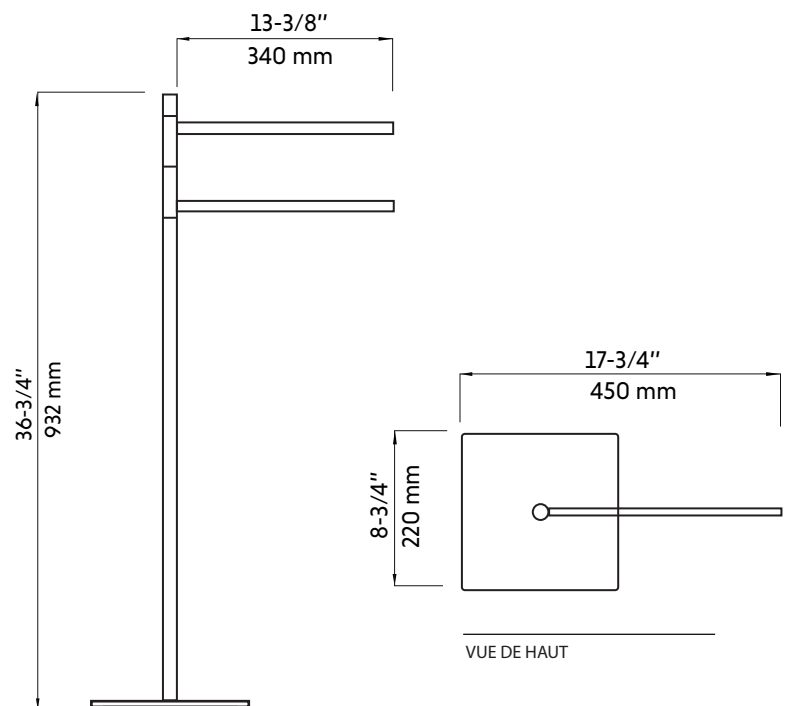

DORIAN-GD

Agua

Support à serviette sur pied or brossé
Freestanding brushed brass (gold) towel holder

Product box:
32 X 17 X 4 inch. / 9 lbs
80 X 42 X 10 cm / 4 kg

Caractéristiques:

- Construction en laiton massif
- 2 bras pivotants
- Design sur pied: aucune installation nécessaire
- Résistant à la corrosion et la rouille

Warranty and certifications:

- 5-year warranty against manufacturing defects

* Ces dimensions de fixations sont en pouce ou en millimètres et peuvent varier de $\pm 1/4"$ (6 mm). Le dessin n'est pas à l'échelle. Ces dimensions peuvent être changées à la discrétion du fabricant. Aucune responsabilité n'est assumée.

* All dimensions are in inches or millimetres and may vary from $\pm 1/4"$ (6 mm). Illustrations are not drawn to scale. Dimensions may vary. These dimensions may be changed at the discretion of the manufacturer. No responsibility is assumed.