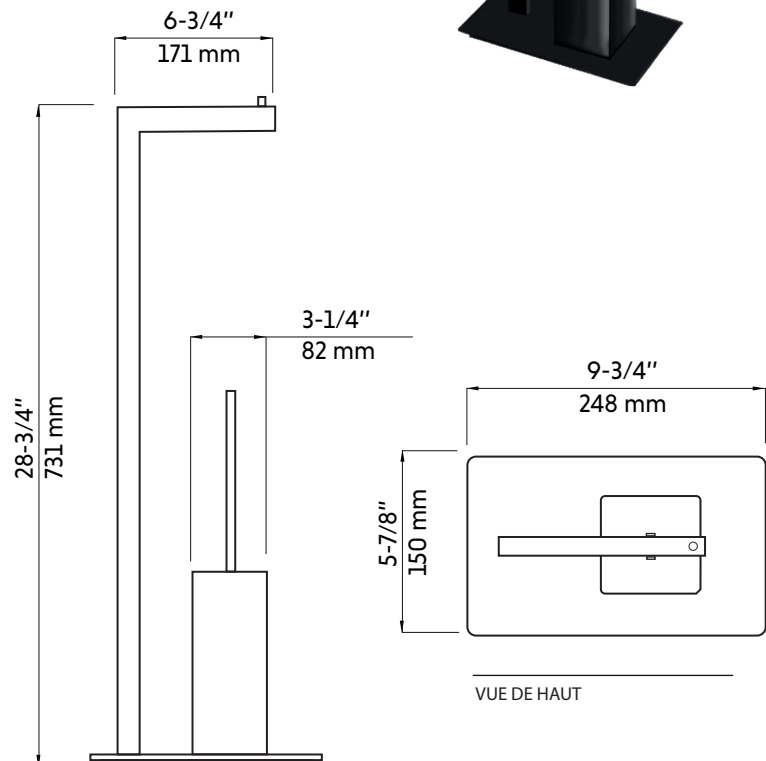

DANIELLA-BK

Agua

Porte-papier hygiénique sur pied et brosse noir mat
Freestanding matte black toilet paper holder and brush

Product box:
32 X 17 X 4 inch. / 10 lbs
80 X 42 X 10 cm / 4,5 kg

Caractéristiques:

- Base élégante pour papier hygiénique et brosse de toilette
- Construction en laiton massif
- Design sur pied: aucune installation nécessaire
- Poils de brosse faits de matériaux synthétiques
- Résistant à la corrosion et la rouille
- Forme rectangulaire

Finis disponible:

- Chrome: Daniella-c
- Noir mat: Daniella-bk

Garanties et certifications:

- Garantie 5 ans contre les défauts de fabrication

Features:

- Stylish base for toilet paper and toilet brush
- Solid brass construction
- Freestanding design: no installation needed
- Brush bristles made with synthetic materials
- Resistant to corrosion and rust
- Rectangular shape

Available finishes:

- Chrome: Daniella-c
- Matte black: Daniella-bk

Warranty and certifications:

- 5-year warranty against manufacturing defects

* Ces dimensions de fixations sont en pouce ou en millimètres et peuvent varier de $\pm 1/4"$ (6 mm). Le dessin n'est pas à l'échelle. Ces dimensions peuvent être changées à la discrétion du fabricant. Aucune responsabilité n'est assumée.
* All dimensions are in inches or millimetres and may vary from $\pm 1/4"$ (6 mm). Illustrations are not drawn to scale. Dimensions may vary. These dimensions may be changed at the discretion of the manufacturer. No responsibility is assumed.