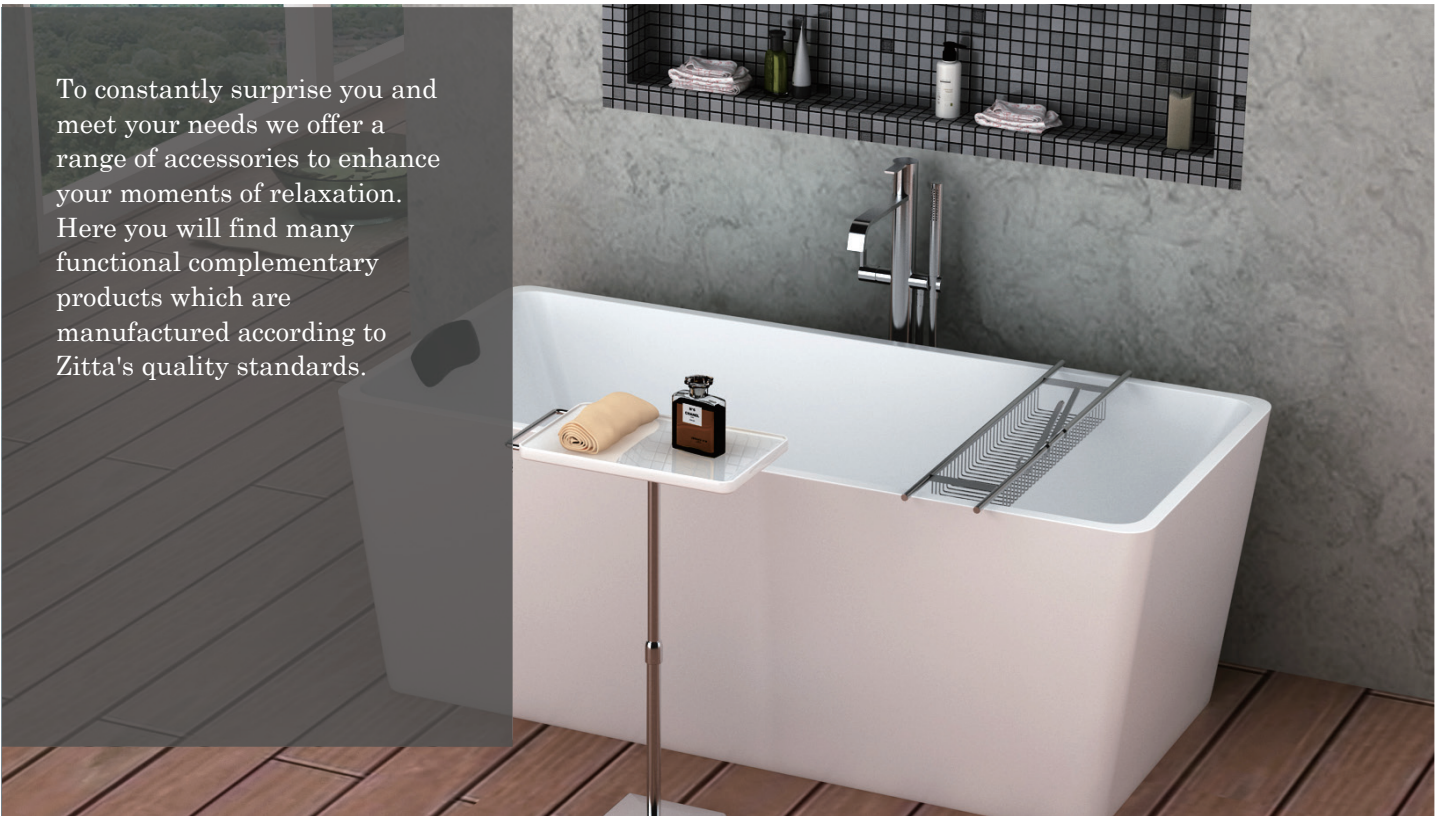

To constantly surprise you and meet your needs we offer a range of accessories to enhance your moments of relaxation. Here you will find many functional complementary products which are manufactured according to Zitta's quality standards.

BATH PILLOW

Rectangle or oval,
urethane foam

Rectangle : AS00017
Box #1 :
6 1/4" x 14 1/8" x 2 3/8" , 2.3 lbs
159mm x 359mm x 60mm , 1kg

Oval : AS00027
Box #1 :
4 7/8" x 12 3/8" x 1 3/4" , 1.6 lbs
124mm x 314mm x 60mm , 0.7kg

Total number of box : 1