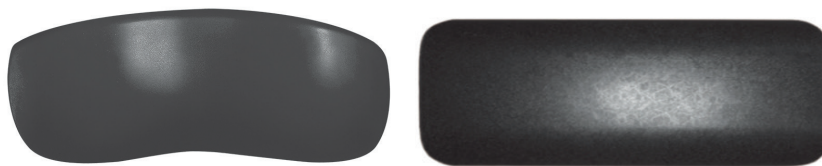

Afin de constamment vous surprendre et répondre à vos besoins, voici une gamme d'accessoires pour agrémenter vos moments de détente. Vous y trouverez de nombreux produits complémentaires fonctionnels qui sont fabriqués selon les standards de qualité de Zitta.

COUSSIN DE BAIN

Rectangulaire ou ovale,
mousse uréthane

Rectangulaire : AS00017
Boîte #1 :
6 1/4" x 14 1/8" x 2 3/8", 2.3 lbs
159mm x 359mm x 60mm , 1kg

Ovale : AS00027
Boîte #1 :
4 7/8" x 12 3/8" x 1 3/4", 1.6 lbs
124mm x 314mm x 60mm , 0.7kg

Nombre total de boîtes : 1

- Forme confortable
- Fait de mousse uréthane durable
- Couleur sombre et moderne
- Auto-collant au bain
- Hydrofuge
- Auto-collant au bain
- Hauteur ajustable
- Compatible à toute forme de bain
- Aucune quincaillerie nécessaire
- Facile à laver

Total number of box : 1

- Comfortable shape
- Made of durable urethane foam
- Dim and modern color
- Self-sealing to bath
- Water repellent
- Variable height
- Fit to any bath shape
- No hardware necessary
- Easy to clean