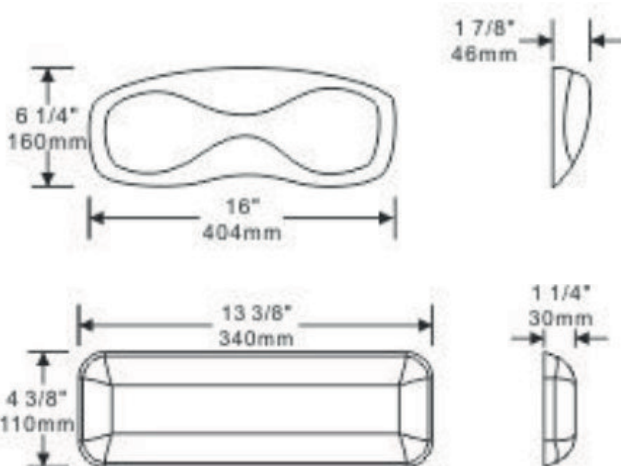

COUSSIN DE BAIN

Rectangulaire ou ovale,
mousse uréthane

Rectangulaire : AS00017
Boîte #1 :
6 1/4" x 14 1/8" x 2 3/8", 2.3 lbs
159mm x 359mm x 60mm , 1kg

Ovale : AS00027
Boîte #1 :
4 7/8" x 12 3/8" x 1 3/4", 1.6 lbs
124mm x 314mm x 60mm , 0.7kg

Nombre total de boîtes : 1

- Forme confortable
- Fait de mousse uréthane durable
- Couleur sombre et moderne
- Auto-collant au bain
- Hydrofuge
- Auto-collant au bain
- Hauteur ajustable
- Compatible à toute forme de bain
- Aucune quincaillerie nécessaire
- Facile à laver

BATH PILLOW

Rectangle or oval,
urethane foam

Rectangle : AS00017
Box #1 :
6 1/4" x 14 1/8" x 2 3/8" , 2.3 lbs
159mm x 359mm x 60mm , 1kg

Oval : AS00027
Box #1 :
4 7/8" x 12 3/8" x 1 3/4" , 1.6 lbs
124mm x 314mm x 60mm , 0.7kg

Total number of box : 1

- Comfortable shape
- Made of durable urethane foam
- Dim and modern color
- Self-sealing to bath
- Water repellent
- Variable height
- Fit to any bath shape
- No hardware necessary
- Easy to clean