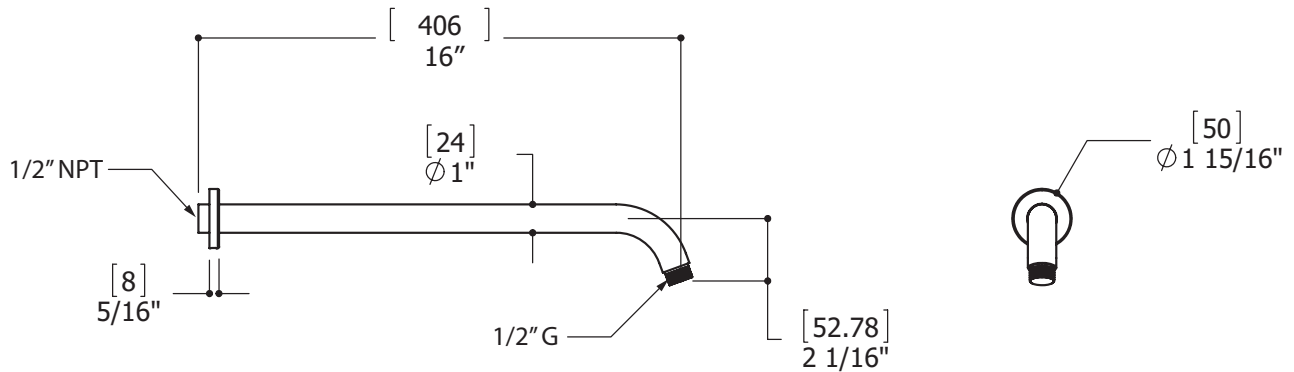

CODE & CONFORMITÉ