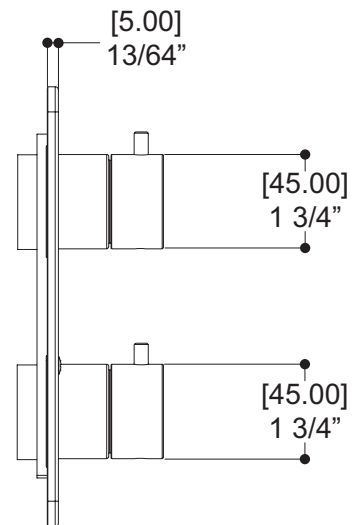

CODE & CONFORMITÉ