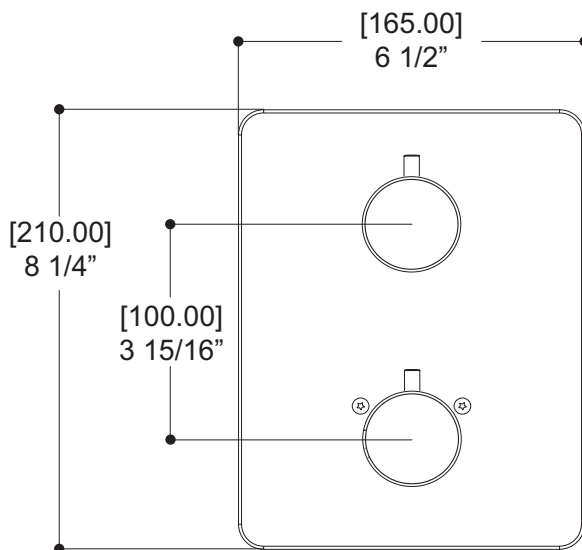

CODE & CONFORMITÉ