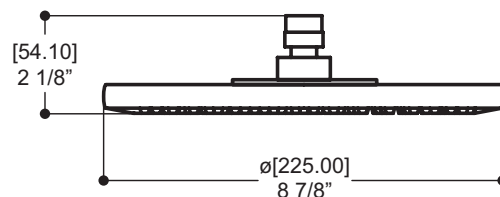

CODE & CONFORMITÉ