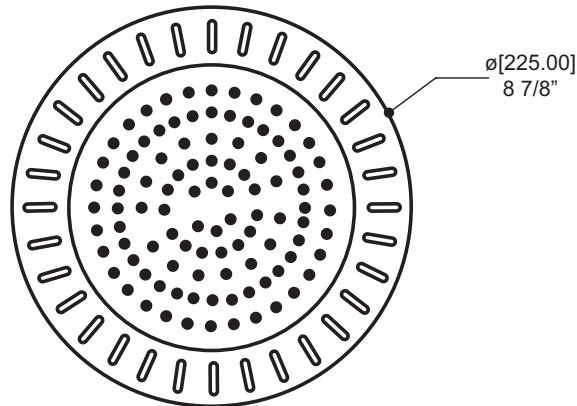

CODE & CONFORMITÉ