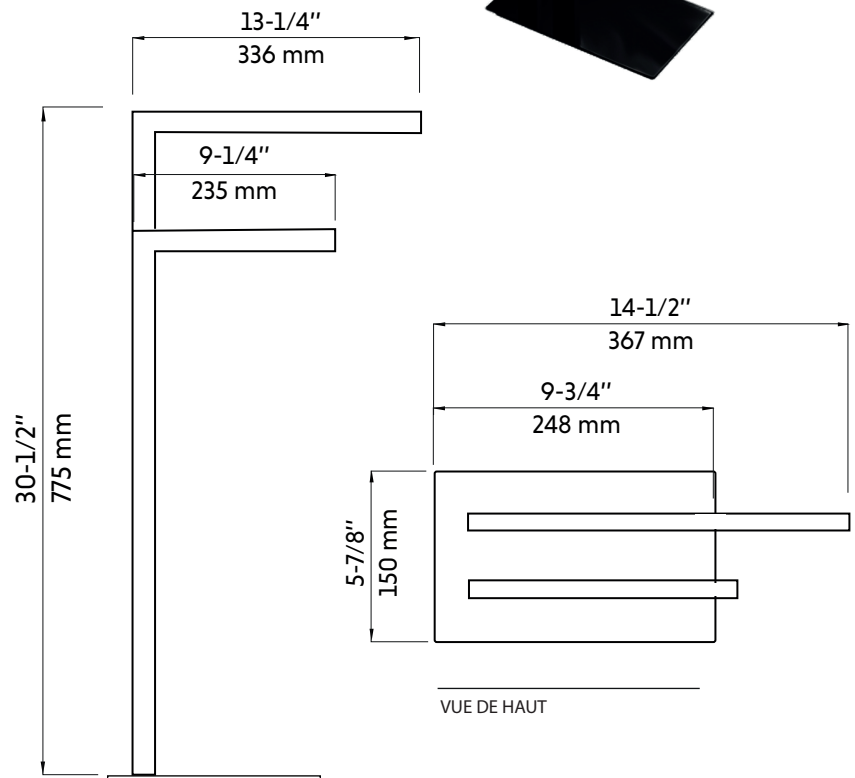

## Warranty and certifications:

- 5-year warranty against manufacturing defects

\* Ces dimensions de fixations sont en pouce ou en millimètres et peuvent varier de  $\pm 1/4"$  (6 mm). Le dessin n'est pas à l'échelle. Ces dimensions peuvent être changées à la discrétion du fabricant. Aucune responsabilité n'est assumée.

\* All dimensions are in inches or millimetres and may vary from  $\pm 1/4"$  (6 mm). Illustrations are not drawn to scale. Dimensions may vary. These dimensions may be changed at the discretion of the manufacturer. No responsibility is assumed.