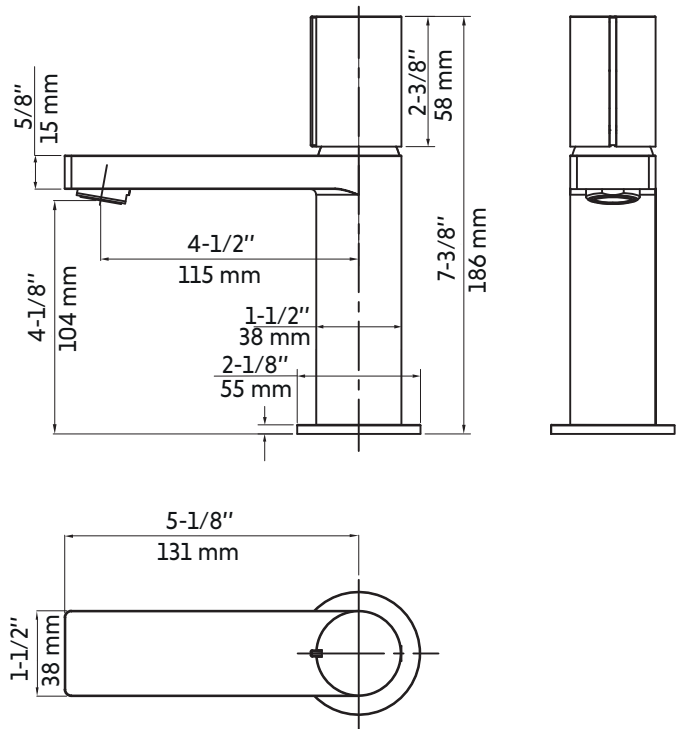

ROMANCIA

Agua

Robinet de lavabo noir mat
Matte black lavatory faucet

Product box:
9 X 10 X 4 inch. / 4 lbs
22 X 26 X 9 cm / 2 kg

Caractéristiques:

- Construction en laiton massif
- Installation monotrou
- Poignée unique pour simplifier le contrôle
- Résistant à la corrosion
- Cartouche en céramique
- Système de pression équilibrée
- Connexion avec des tuyaux 3/8"
- Pression: 1.56 gpm max, 60psi

Features:

- Solid brass construction
- Single hole installation
- Single handle to simplify control
- Corrosion resistant
- Ceramic cartridge
- Pressure regulating system
- Connects with 3/8" hoses
- Pressure: 1.56 gpm max, 60psi

* Ces dimensions de fixations sont en pouce ou en millimètres et peuvent varier de $\pm 1/4"$ (6 mm). Le dessin n'est pas à l'échelle. Ces dimensions peuvent être changées à la discrétion du fabricant. Aucune responsabilité n'est assumée.
* All dimensions are in inches or millimeters and may vary from $\pm 1/4"$ (6 mm). Illustrations are not drawn to scale. Dimensions may vary. These dimensions may be changed at the discretion of the manufacturer. No responsibility is assumed.