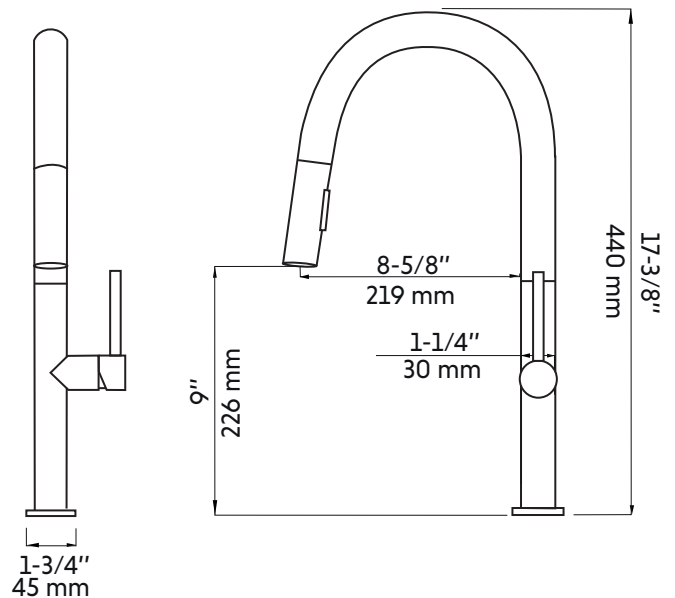

## Caractéristiques:

- Fabriqué en acier inoxydable
- Résistant à la corrosion
- Tuyau flexible en nylon
- 2 types de jets: régulier et rinçage
- Cartouche en céramique
- Installation monotrou
- Faible teneur en plomb (moins de 0.25%)
- Débit maximum: 6.8L / min (1.8 gpm) à 60 psi
- Possède un aimant intégré pour remettre précisément en place la douchette et la maintenir lorsqu'il n'est pas utilisé afin qu'il ne s'affaisse pas avec le temps.

## Features:

- Made of stainless steel
- Corrosion resistant
- Flexible nylon shower Hose
- 2 types of jets: Regular and rinsing
- Ceramic cartridge
- Single hole installation
- Low lead content (less than 0.25%)
- Maximum flow rate: 6.8 L / min (1.8 gpm) à 60 psi
- Has a built-in magnet to precisely put the hand shower back in place and hold it when not in use so it doesn't sag over time.

## Warranty and certifications:

- Certification: CUPC (ASME A112.18.1) and CSA (B125.1-18)
- Lifetime warranty on cartridge against manufacturing defects

\* Ces dimensions de fixations sont en pouce ou en millimètres et peuvent varier de  $\pm 1/4$ " (6 mm). Le dessin n'est pas à l'échelle. Ces dimensions peuvent être changées à la discrétion du fabricant. Aucune responsabilité n'est assumée.

\* All dimensions are in inches or millimetres and may vary from  $\pm 1/4$ " (6 mm). Illustrations are not drawn to scale. Dimensions may vary. These dimensions may be changed at the discretion of the manufacturer. No responsibility is assumed.