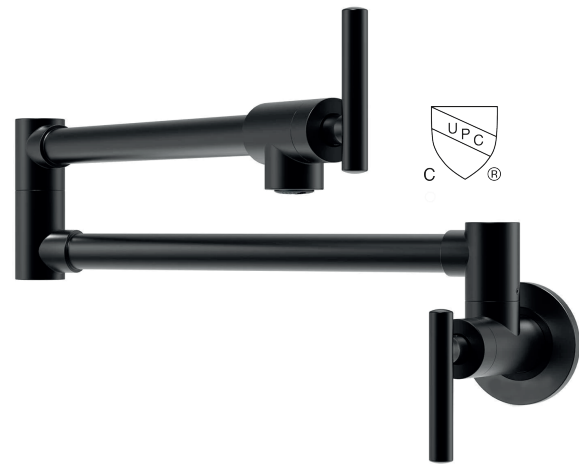

MANNOX-BK

Agua

Remplisseur mural noir mat
Matte black pot filler faucet

Product box:
17 X 9 X 3 inch. / 3 lbs
42 X 22 X 8 cm / 2 kg

Caractéristiques:

- Fabriqué en laiton massif
- Résistant à la corrosion
- Réglage du débit
- Cartouche en céramique
- Installation murale
- Connection : 1/2"
- Débit maximum : 6,8 L / min (1,8 gpm) à 60 psi

Finis disponible:

- Chrome: Mannon-c
- Noir mat: Mannon-bk
- Or brossé: Mannon-gd
- Nickel brossé: Mannon-bn
- Blanc mat: Mannon-w

Garanties et certifications:

- Le modèle sélectionné satisfait ou dépasse les exigences suivantes: CUPC (ASME A112.18.1) et CSA (B125.1-18)
- Cartouche garantie à vie contre les défauts de fabrication
- Fini garanti 15 ans contre les défauts de fabrication

Features:

- Made of solid brass
- Corrosion resistant
- Flow control
- Ceramic cartridge
- Wall-mounted installation
- Connection: 1/2"
- Maximum flow rate: 6.8 L / min (1.8 gpm) at 60 psi

Available finishes:

- Chrome: Mannon-c
- Matte black: Mannon-bk
- Brushed brass (gold): Mannon-gd
- Brushed nickel: Mannon-bn
- White: Mannon-w

Warranty and certifications:

- The selected model satisfies or surpasses the following requirements: CUPC (ASME A112.18.1) and CSA (B125.1-18)
- Lifetime warranty on cartridge against manufacturing defects
- 15-year warranty on finish against manufacturing defects

* Ces dimensions de fixations sont en pouce ou en millimètres et peuvent varier de $\pm 1/4"$ (6 mm). Le dessin n'est pas à l'échelle. Ces dimensions peuvent être changées à la discrétion du fabricant. Aucune responsabilité n'est assumée.

* All dimensions are in inches or millimeters and may vary from $\pm 1/4"$ (6 mm). Illustrations are not drawn to scale. Dimensions may vary. These dimensions may be changed at the discretion of the manufacturer. No responsibility is assumed.