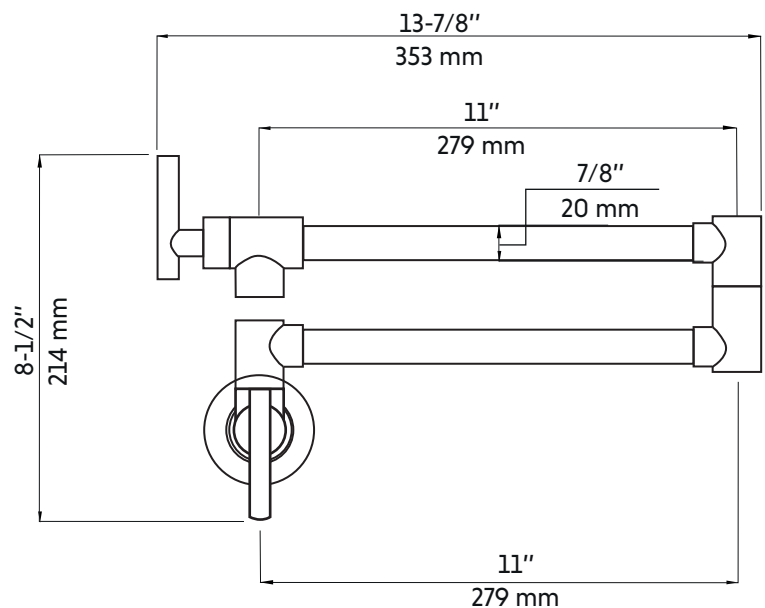

MANNOX-BK

Agua

Remplisseur mural noir mat
Matte black pot filler faucet

Product box:
17 X 9 X 3 inch. / 3 lbs
42 X 22 X 8 cm / 2 kg

Caractéristiques:

- Fabriqué en laiton massif
- Résistant à la corrosion
- Réglage du débit
- Cartouche en céramique
- Installation murale
- Connection : 1/2"
- Débit maximum : 6,8 L / min (1,8 gpm) à 60 psi

Features:

- Made of solid brass
- Corrosion resistant
- Flow control
- Ceramic cartridge
- Wall-mounted installation
- Connection: 1/2"
- Maximum flow rate: 6.8 L / min (1.8 gpm) at 60 psi

Available finishes:

* Ces dimensions de fixations sont en pouce ou en millimètres et peuvent varier de $\pm 1/4"$ (6 mm). Le dessin n'est pas à l'échelle. Ces dimensions peuvent être changées à la discrétion du fabricant. Aucune responsabilité n'est assumée.

* All dimensions are in inches or millimeters and may vary from $\pm 1/4"$ (6 mm). Illustrations are not drawn to scale. Dimensions may vary. These dimensions may be changed at the discretion of the manufacturer. No responsibility is assumed.