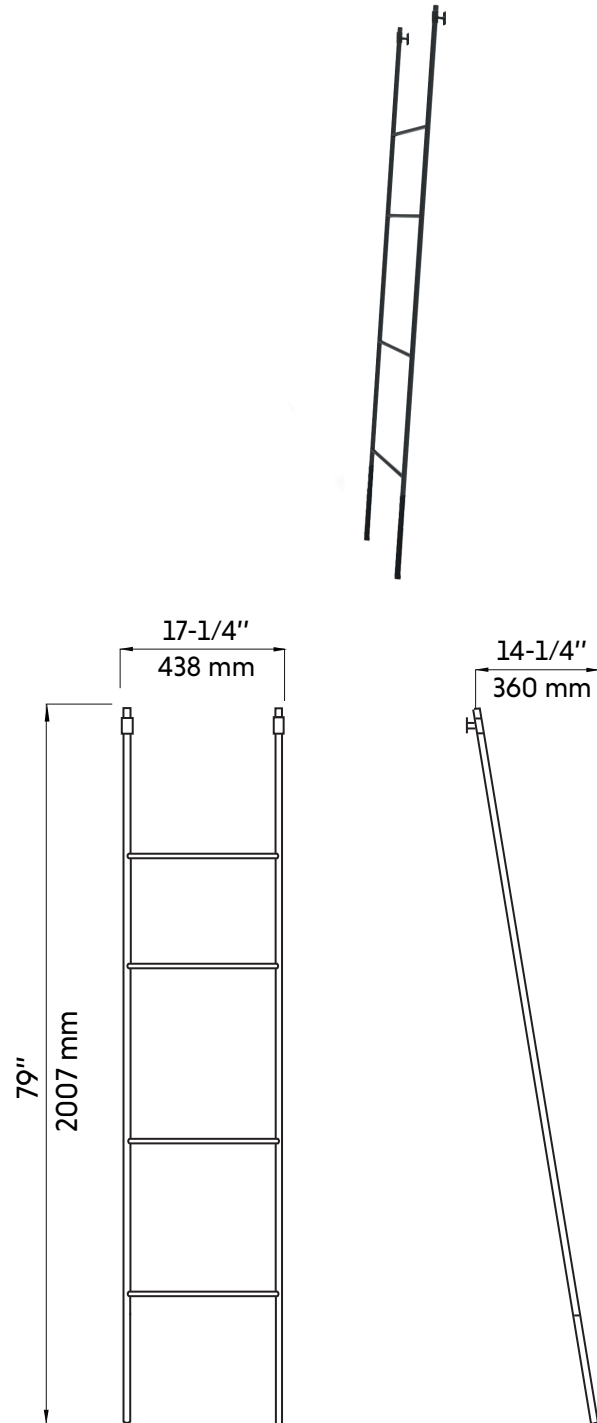

# DOLCE-BK

Agua

Support à serviette échelle inclinée noir mat  
Matte black towel holder leaning ladder

**Product box:**  
70 X 4 X 2 inch. / 6 lbs  
170 X 10 X 6 cm / 3 kg

## Warranty and certifications:

- 5-year warranty against manufacturing defects

\* Ces dimensions de fixations sont en pouce ou en millimètres et peuvent varier de  $\pm 1/4"$  (6 mm). Le dessin n'est pas à l'échelle. Ces dimensions peuvent être changées à la discrétion du fabricant. Aucune responsabilité n'est assumée.

\* All dimensions are in inches or millimetres and may vary from  $\pm 1/4"$  (6 mm). Illustrations are not drawn to scale. Dimensions may vary. These dimensions may be changed at the discretion of the manufacturer. No responsibility is assumed.