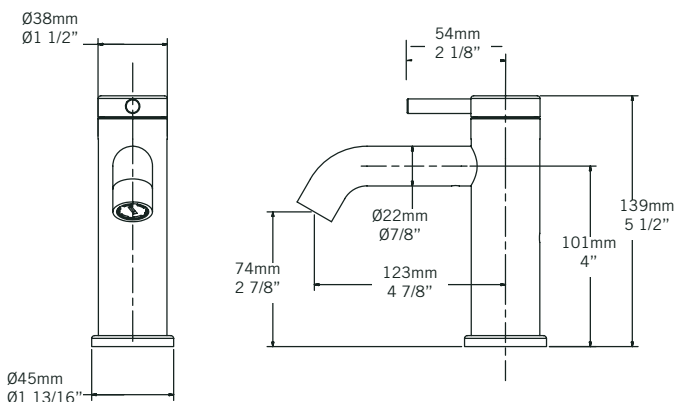

Finis disponibles / Available finish:

- CC = Chrome
- OR = Or brossé / Brushed gold
- WH = Blanc mat / Matte White

Connection:

- 3/8" compression

Drain / Waste:

- Drain automatique large avec trop-plein / Large pop-up waste with overflow
- Connection 1 1/4" / 31,75 mm

Certification:

- ASME A112.18.1-2012/CSA B125.1-12
- WaterSense High Efficiency Lavatory Faucet Specification

VERTIGO - RVT11 / RVT11X

Disponible sans drain / Available without drain:
RVT11WD, RVT11XWD

*** Modèles certifiés WaterSense® / WaterSense® certified products

LISTE DES PIÈCES / PARTS LIST

NO.	DESCRIPTIONS
01	Corps du robinet / Faucet body
02	Base / Base
03	Ensemble de fixation / Fixing kit
04	Tuyaux d'arrivée d'eau / Water inlet hoses
05	Ensemble de poignée / Handle kit
06	Cartouche / Cartridge
07	Bec robinet / Faucet spout