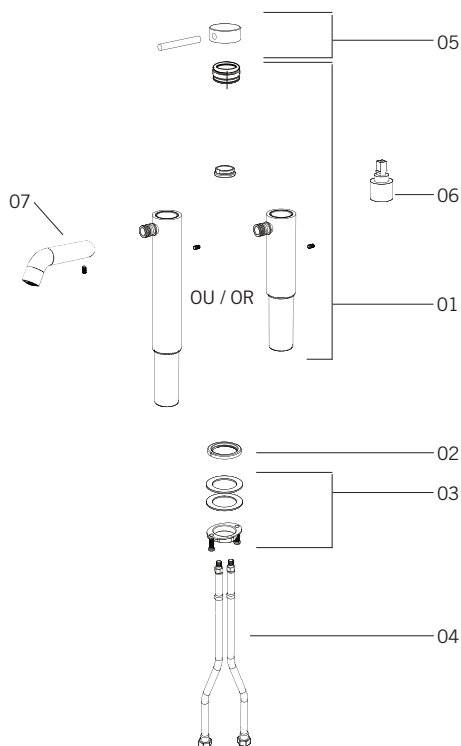

Finis disponibles / Available finish:

- CC = Chrome
- OR = Or brossé / Brushed gold
- WH = Blanc mat / Matte White

Connection:

- 3/8" compression

Drain / Waste:

- Drain automatique large avec trop-plein / Large pop-up waste with overflow
- Connection 1 1/4" / 31,75 mm

Certification:

- ASME A112.18.1-2012/CSA B125.1-12
- WaterSense High Efficiency Lavatory Faucet Specification

VERTIGO - RVT11 / RVT11X

Disponible sans drain / Available without drain:
RVT11WD, RVT11XWD

*** Modèles certifiés WaterSense® / WaterSense® certified products

Spécifications sujettes à changements sans préavis / Specifications subject to change without prior notice

VERTIGO - RVT11 / RVT11X

Liste complète des pièces de votre robinet.
Complete parts list of your faucet.

LISTE DES PIÈCES / PARTS LIST

NO.	DESCRIPTIONS
01	Corps du robinet / Faucet body
02	Base / Base
03	Ensemble de fixation / Fixing kit
04	Tuyaux d'arrivée d'eau / Water inlet hoses
05	Ensemble de poignée / Handle kit
06	Cartouche / Cartridge
07	Bec robinet / Faucet spout