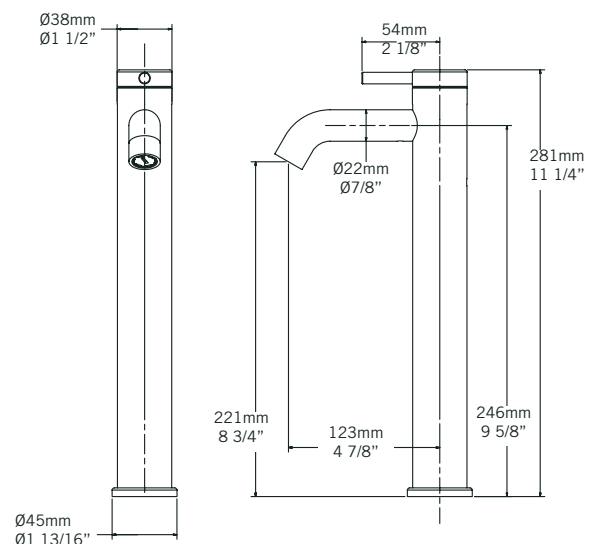

*** Modèles certifiés WaterSense® / WaterSense® certified products