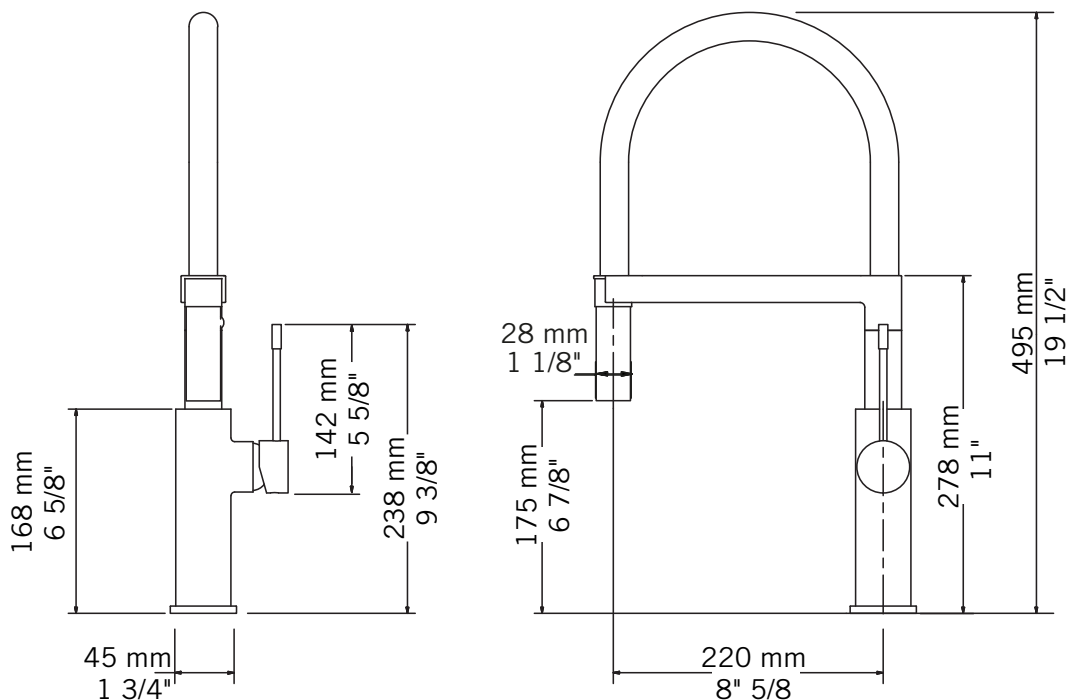

SOBA - RCH91D2S0

Description:

- Robinet de cuisine monotrou de style professionnel / Single-hole professional style kitchen faucet
- Douchette à 2 jets / two-jet spray head
- Bec flexible / Flexible spout
- Aimant puissant assurant le positionnement de la douchette / Strong magnet maintaining spout in place.
- Construction en laiton massif / Solid brass construction
- Cartouche de céramique / Ceramic cartridge

Débit / Flow rate:

- 8.3 l/min (2.2 gpm) - 60 psi

Finis disponibles / Available finish:

- CC = Chrome
- IX = Inox PVD / PVD Stainless Steel
- BK = Noir/ Black

Connection:

- 1/2" G mâle / male

SOBA - RCH91D2SO

Liste complète des pièces de votre robinet.
Complete parts list of your faucet.

LISTE DES PIÈCES / PARTS LIST

NO.	DESCRIPTIONS
01	Corps du robinet / Faucet body
03	Bec flexible / Flexible spout
04	Douchette à main / Hand shower
05	Aérateur / Aerator
06	Cartouche / Cartridge
07	Base du robinet / Faucet base
08	Bride de cartouche / Cartridge flange
09	Poignée / Handle
10	Ensemble d'installation / Assembly kit