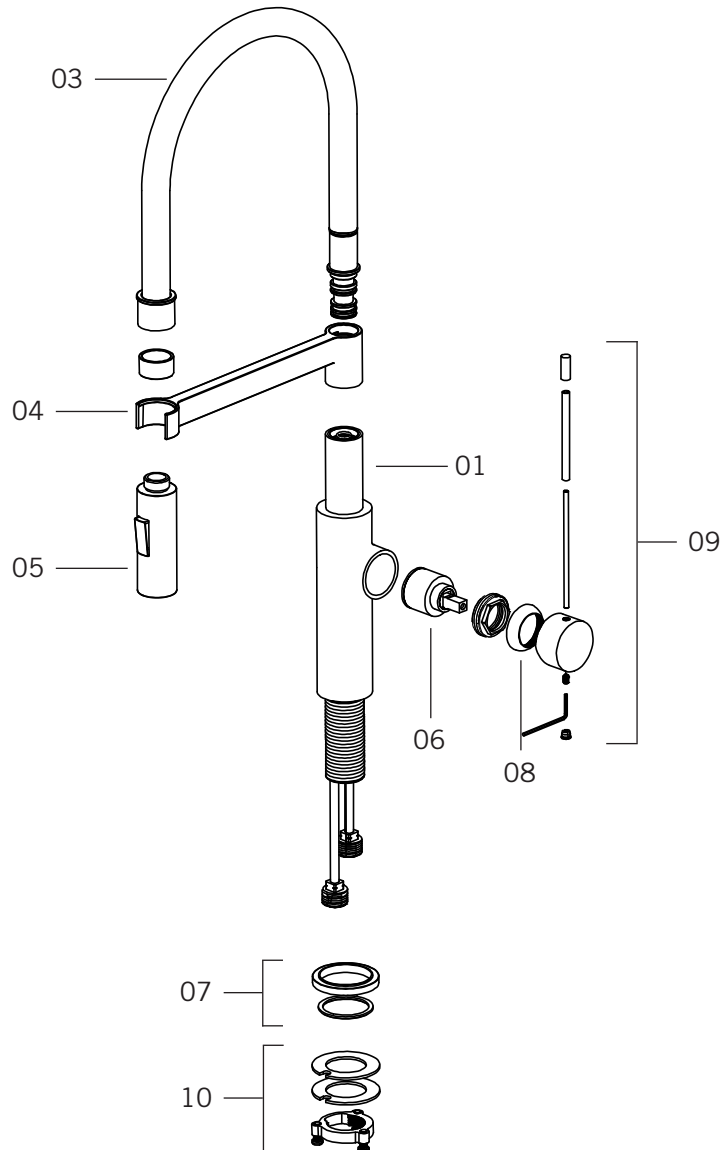

SOBA - RCH91D2S0

Description:

- Robinet de cuisine monotrou de style professionnel / Single-hole professional style kitchen faucet
- Douchette à 2 jets / two-jet spray head
- Bec flexible / Flexible spout
- Aimant puissant assurant le positionnement de la douchette / Strong magnet maintaining spout in place.
- Construction en laiton massif / Solid brass construction
- Cartouche de céramique / Ceramic cartridge

Débit / Flow rate:

- 8.3 l/min (2.2 gpm) - 60 psi

Finis disponibles / Available finish:

- CC = Chrome
- IX = Inox PVD / PVD Stainless Steel
- BK = Noir/ Black

Connection:

- 1/2" G mâle / male

SOBA - RCH91D2SO

Liste complète des pièces de votre robinet.
Complete parts list of your faucet.

LISTE DES PIÈCES / PARTS LIST

NO.	DESCRIPTIONS
01	Corps du robinet / Faucet body
03	Bec flexible / Flexible spout
04	Douchette à main / Hand shower
05	Aérateur / Aerator
06	Cartouche / Cartridge
07	Base du robinet / Faucet base
08	Bride de cartouche / Cartridge flange
09	Poignée / Handle
10	Ensemble d'installation / Assembly kit