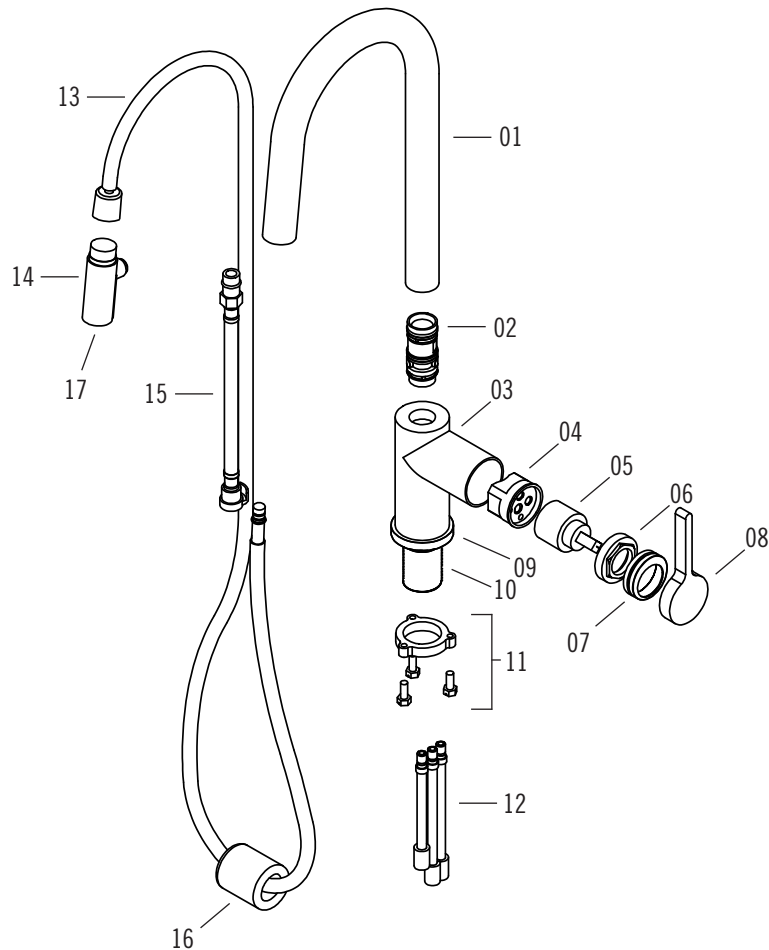

#### Description:

- Robinet de cuisine monotrou / Single-hole kitchen faucet
- Douchette rétractable à 2 jets / Pull-down two-jets spray
- Flexible de douchette à pivot / Pivot handshower hose
- Construction en laiton massif / Solid brass construction
- Cartouche de céramique / Ceramic cartridge

#### Connection:

- 3/8" compression

\*\*\* Doit être précisé à la commande / Must be specified at order

#### 01

Liste complète des pièces de votre robinet.  
Complete parts list of your faucet.

#### LISTE DES PIÈCES / PARTS LIST

NO.	DESCRIPTIONS
01	Bec / Spout
02	Arbre de connection / Connecting rod
03	Corps de robinet / Faucet body
04	Voie d'eau / Water way
05	Cartouche / Cartridge
06	Écrou / Nut
07	Cache cartouche / Cartridge flange
08	Poignée / Handle
09	Rosace / Base flange
10	Pipe fileté / Threaded fixture
11	Kit d'attache / Fixing Kit
12	Ensemble tige-raccord / Connecting kit
13	Flexible de raccordement / Flexible hoses
14	Douchette 2 jets / Two jets handshower
15	Adaptateur / Adaptor
16	Pesée de plomb / Weighing lead
17	Aérateur / Aerator