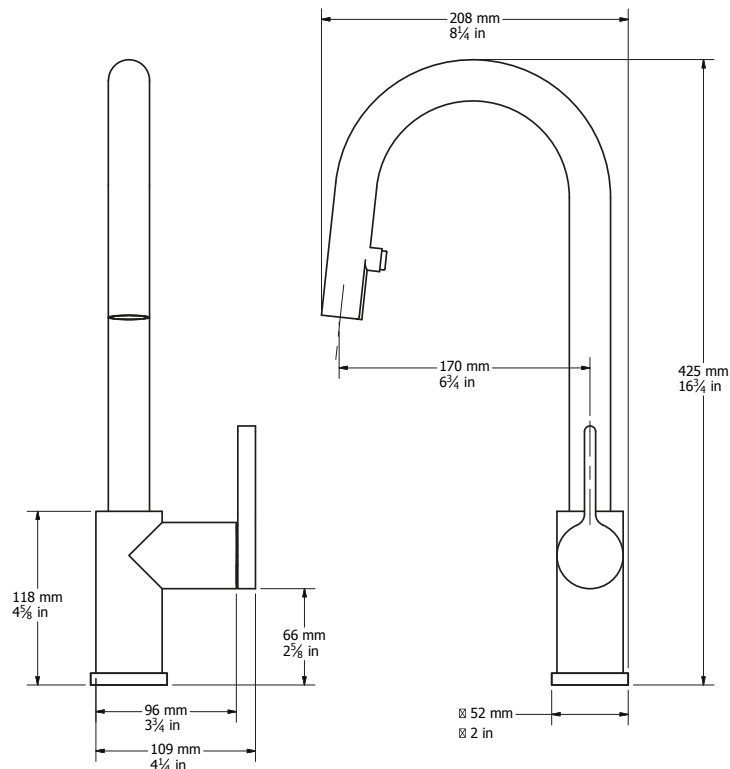

#### Description:

- Robinet de cuisine monotrou / Single-hole kitchen faucet
- Douchette rétractable à 2 jets / Pull-down two-jets spray
- Flexible de douchette à pivot / Pivot handshower hose
- Construction en laiton massif / Solid brass construction
- Cartouche de céramique / Ceramic cartridge

#### Connection:

- 3/8" compression

\*\*\* Doit être précisé à la commande / Must be specified at order

#### 01

Liste complète des pièces de votre robinet.  
Complete parts list of your faucet.

#### LISTE DES PIÈCES / PARTS LIST

NO.	DESCRIPTIONS
01	Bec / Spout
02	Arbre de connection / Connecting rod
03	Corps de robinet / Faucet body
04	Voie d'eau / Water way
05	Cartouche / Cartridge
06	Écrou / Nut
07	Cache cartouche / Cartridge flange
08	Poignée / Handle
09	Rosace / Base flange
10	Pipe fileté / Threaded fixture
11	Kit d'attache / Fixing Kit
12	Ensemble tige-raccord / Connecting kit
13	Flexible de raccordement / Flexible hoses
14	Douchette 2 jets / Two jets handshower
15	Adaptateur / Adaptor
16	Pesée de plomb / Weighing lead
17	Aérateur / Aerator