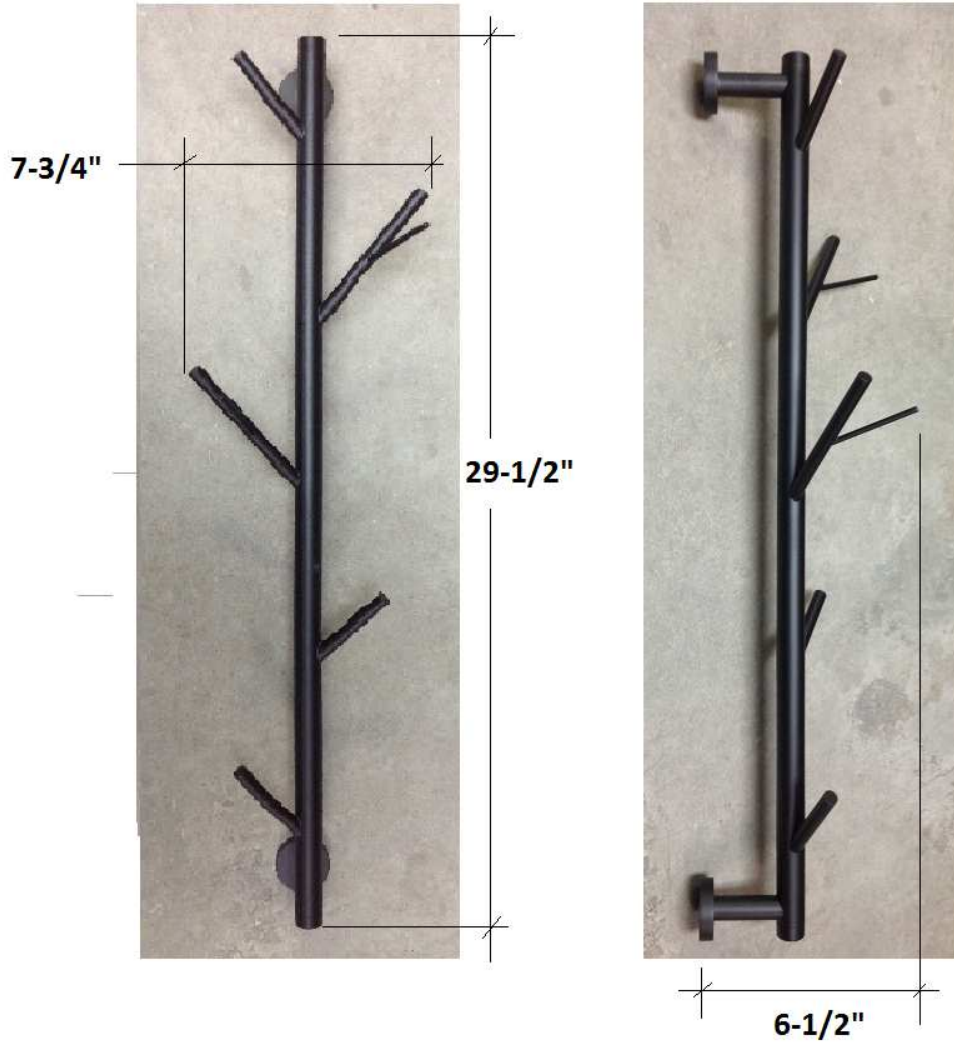

PATÈRE MURALE NOIRE

KIT D'INSTALLATION INCLUS