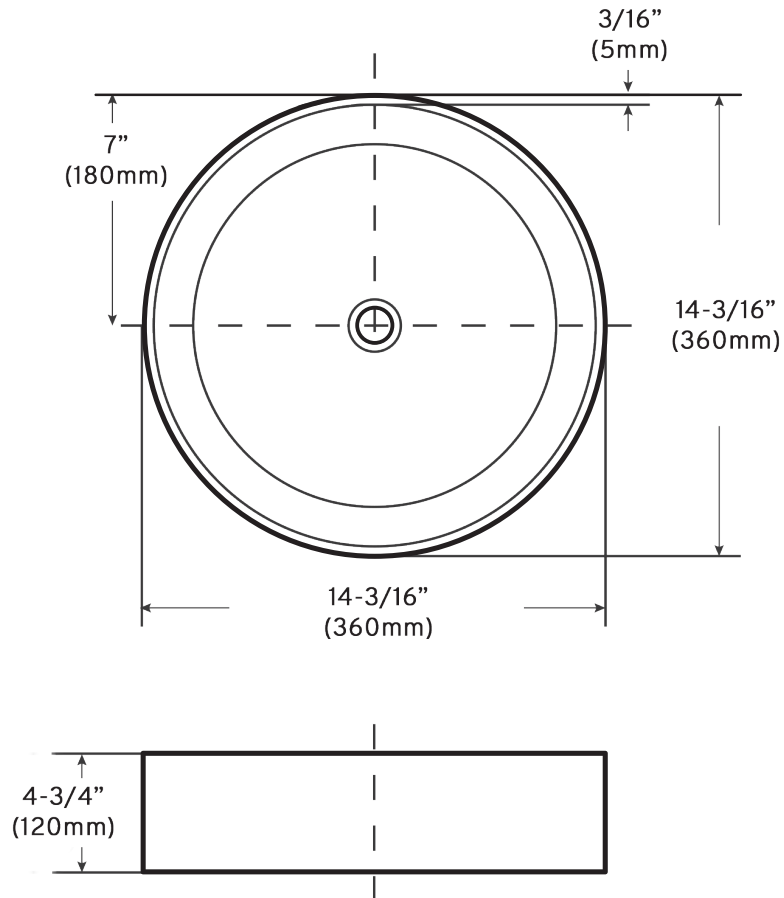

Lavabo vasque / Surface washbasin

Modèle / Model : OD-4040 (ROYAL)

Les dimensions des appareils sont nominales et peuvent varier à l'intérieur de la plage de tolérance de $\pm 1/4"$ (0,63 cm). Ces mesures peuvent être modifiées. Veuillez consulter notre site internet <http://www.odass.com> afin d'avoir accès à toutes les dimensions et à toutes les informations à jour.

The dimensions of the devices are nominal and may vary within the tolerance range of $\pm 1/4"$ (0.63 cm). These measures can be modified. Please visit our website <http://www.odass.com> for access to all dimensions and up-to-date information.