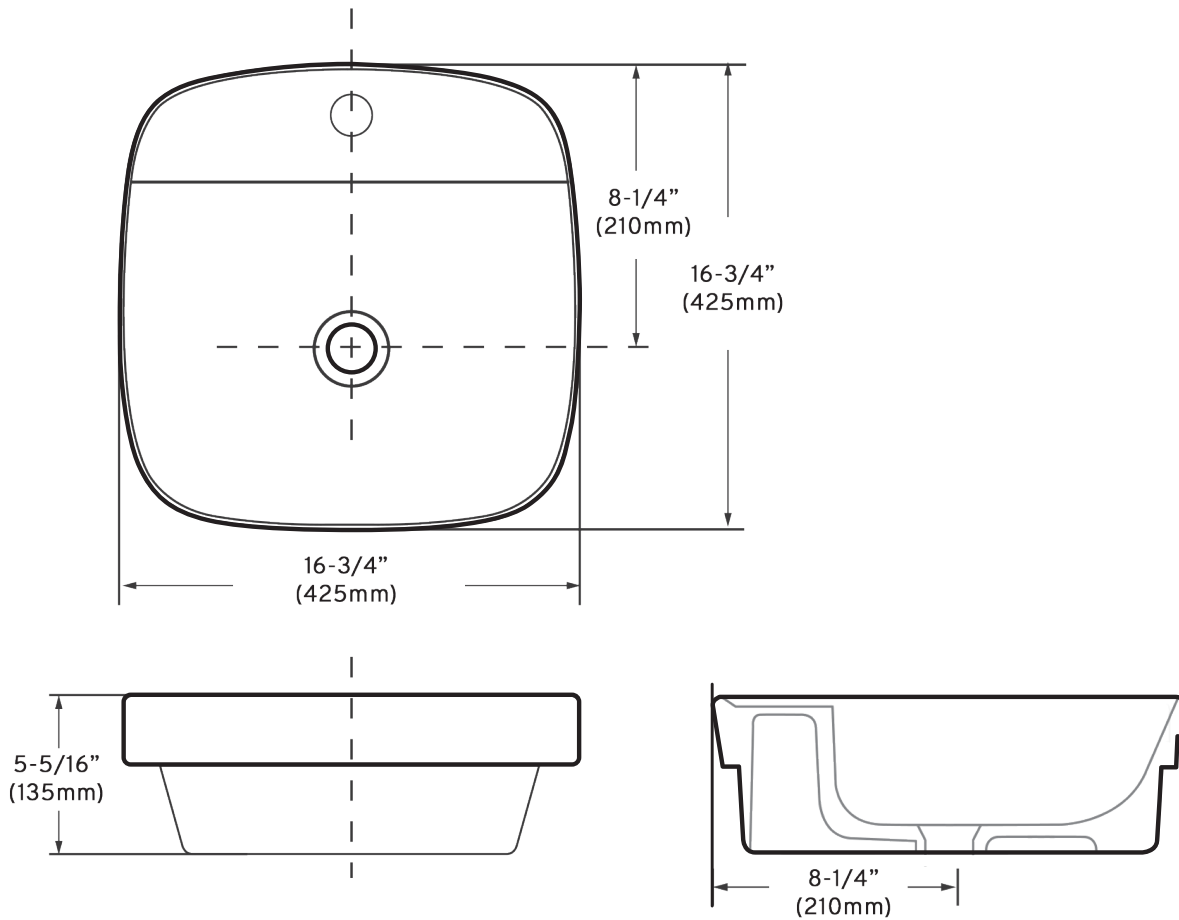

Lavabo semi-encastré / Semi-recessed washbasin

Modèle / Model : OD-4055 (PORTA)

Les dimensions des appareils sont nominales et peuvent varier à l'intérieur de la plage de tolérance de $\pm 1/4$ " (0,63 cm). Ces mesures peuvent être modifiées. Veuillez consulter notre site internet <http://www.odass.com> afin d'avoir accès à toutes les dimensions et à toutes les informations à jour.

The dimensions of the devices are nominal and may vary within the tolerance range of $\pm 1/4$ " (0.63 cm). These measures can be modified. Please visit our website <http://www.odass.com> for access to all dimensions and up-to-date information.