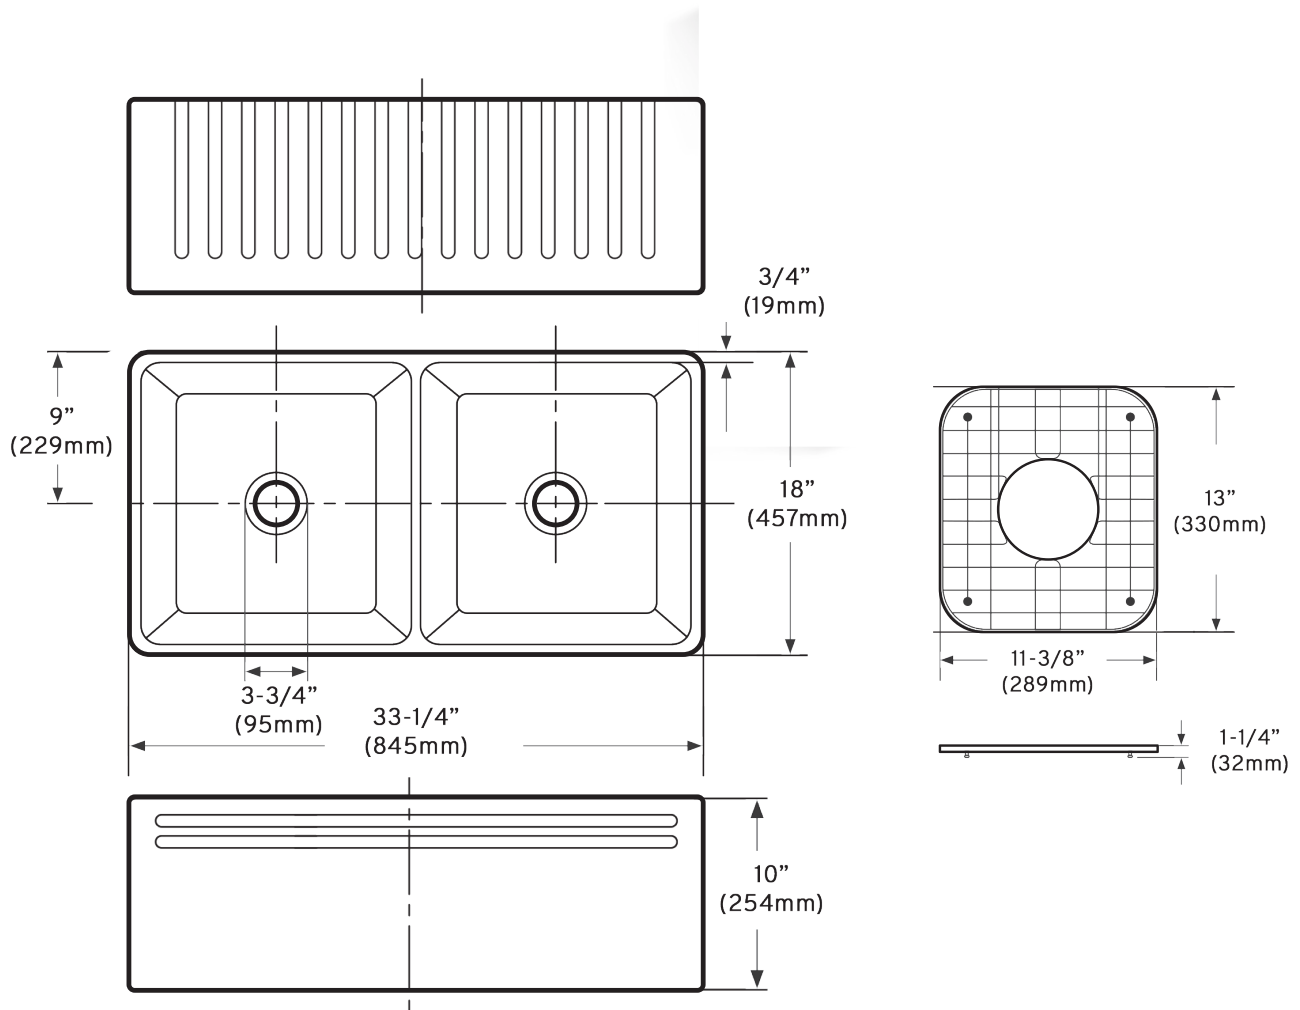

Évier de cuisine avec tablier / Kitchen sink with apron

Modèle / Model : OD-4010 (NEVA)

Les dimensions des appareils sont nominales et peuvent varier à l'intérieur de la plage de tolérance de $\pm 1/4"$ (0,63 cm). Ces mesures peuvent être modifiées. Veuillez consulter notre site internet <http://www.odass.com> afin d'avoir accès à toutes les dimensions et à toutes les informations à jour.

The dimensions of the devices are nominal and may vary within the tolerance range of $\pm 1/4"$ (0.63 cm). These measures can be modified. Please visit our website <http://www.odass.com> for access to all dimensions and up-to-date information.