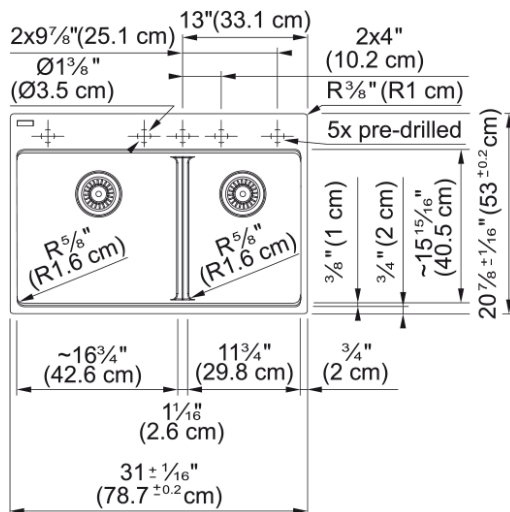

Évier Maris MAG6601611LD-MBK-S | 114.0687.235

Technical Data

Information produit

Type d'évier	Évier
Type de matériau	Granite
Nombre de cuvettes	2
Couleur	Noir mat
Fini	Aucun

Dimensions

Dimension ext. : droite-gauche	30.984
Dimension ext. : avant-arrière	20.866
Grande cuvette : droite-gauche	16.945
Grande cuvette : avant-arrière	15.606
Grande cuvette : profondeur	9.492
Cuvette 2 : droite-gauche	11.984
Cuvette 2 : avant-arrière	15.606
Cuvette 2 : profondeur	9.492

Installation

Dimension minimale d'armoire	33"
------------------------------	-----

Spécifications produit

Type d'installation	Par-dessus/à encastrer
Orifice d'évacuation	3 1/2"
Position égouttoir	Aucun égouttoir

Identification du produit

Marque	FRANKE
Famille de produit	Maris
Collection	Maris
Certifié par	IAPMO

Caractéristiques produit

Nombre d'égouttoirs	Aucun égouttoir
---------------------	-----------------

Réversibilité du produit	Non
Plage arrière pour robinets	Oui
Crépine-panier incluse	Oui
Type de crépine-panier	Manuel
Overflow	Non
Nombre de trous robinets	5 - pré-entailé
Orifice distributeur de savon	Non