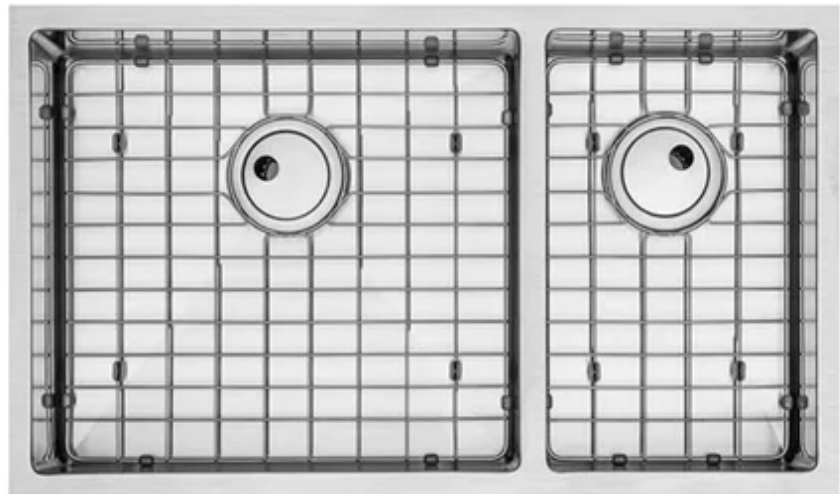

Collection PRO cuisine

PRO-DU-3318-R-LE

Acier inoxydable 304 de calibre 16

- Fabriqué à la main.
- Installation sous comptoir.
- Résistance supérieure à l'oxydation.
- Propriété antibactérienne.
- Résistant aux chocs.
- Coins arrondis pour faciliter l'entretien.
- Durabilité incomparable.
- Cuves profondes.
- Pulvérisation acoustique extérieure de l'évier et coussinets antibruit.