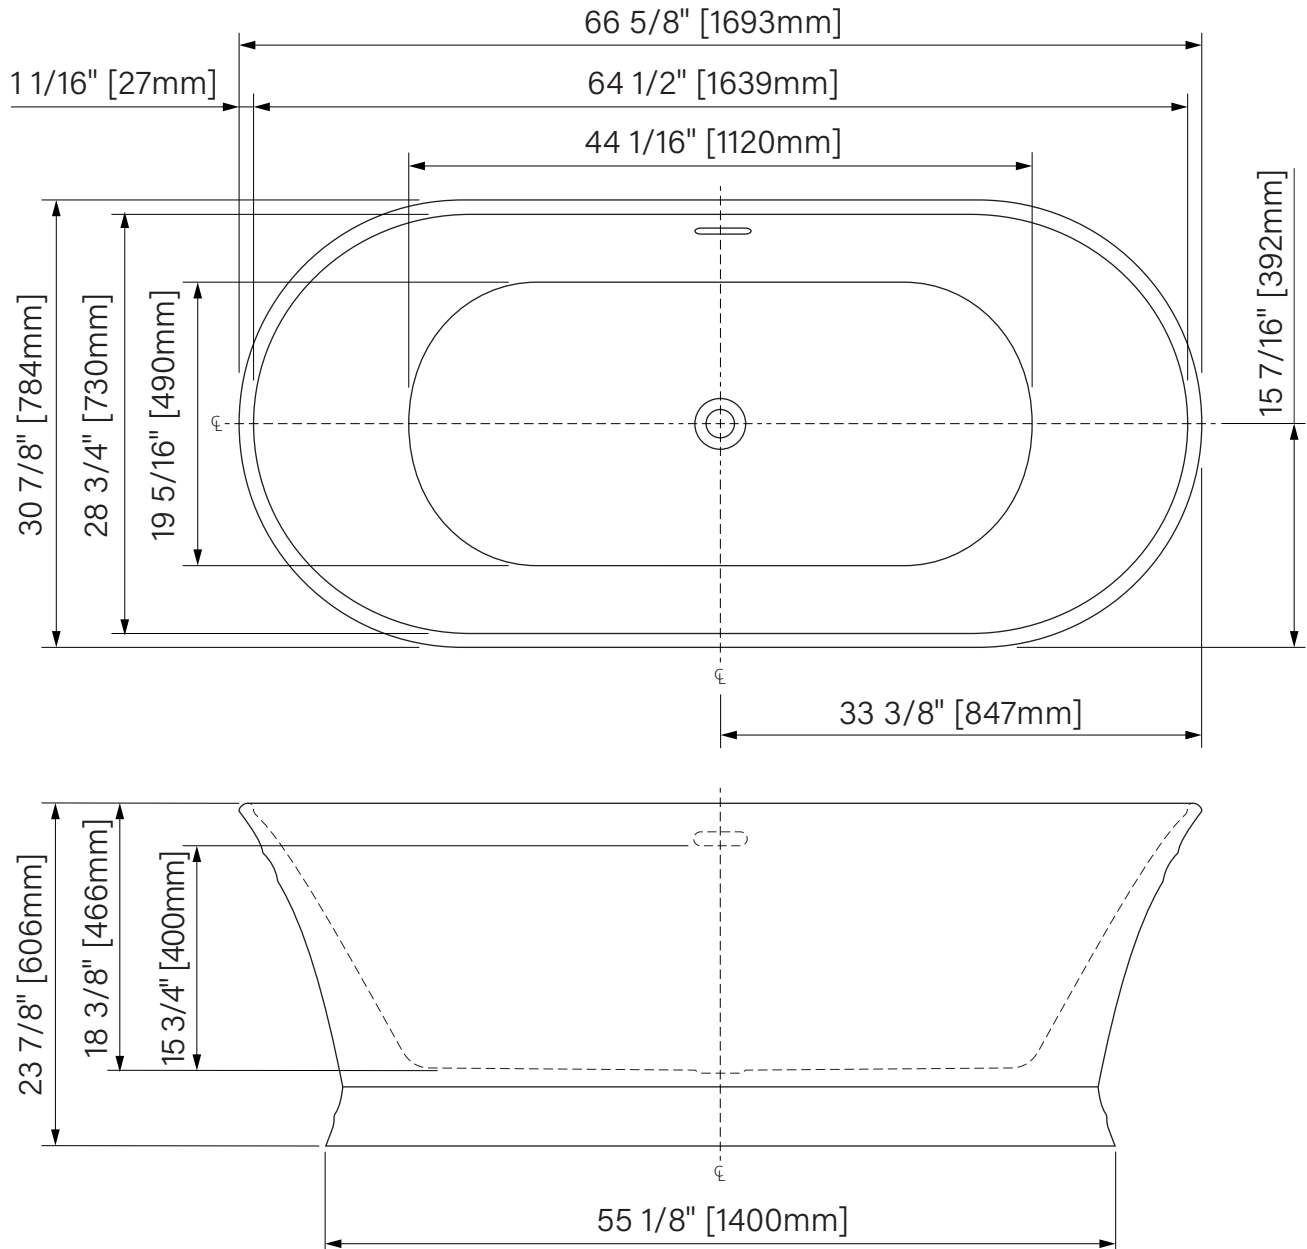

ANTIKA

Freestanding bathtub
Glossy White Acrylic
66 5/8" x 30 7/8" x 23 7/8"
1693mm x 784mm x 606mm
Immersion point 15 3/4" / 400mm
Water capacity 75 gal U.S. / 285L

Baignoire autoportante
Acrylique blanc lusté
66 5/8" x 30 7/8" x 23 7/8"
1693mm x 784mm x 606mm
Point d'immersion 15 3/4" / 400mm
Capacité d'eau 75 gal É.U. / 285L

The dimensions are subject to manufacturer's tolerance and may change without notice.

Les dimensions sont soumises à des tolérances de fabrication et peuvent changer sans préavis.

www.zitta.ca